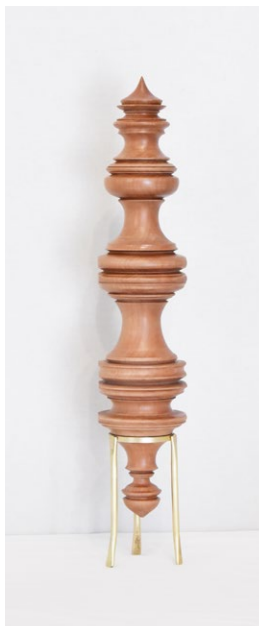

## Éclat

Bronze naturel - finition huilée

H. 28 cm L. 27 cm l. 24 cm

Signée & numéroté E.A. I / IV

Sculpture sur commande

Délai de 3 mois environ

Prix : 3 900 € ttc

## Éclat d'or

Bronze doré à la feuille

H. 36 cm L. 53 cm l. 40 cm  
Signé & numéroté 1/8

Sculpture indisponible  
(nouvelle édition en cours)

# Fantaisies

Fantaisie n°1  
H. 51,5 cm Ø 10 cm

Fantaisie n°2  
H. 44 cm Ø 11 cm

Fantaisie n°3  
H. 57 cm Ø 10 cm

## Fantaisie(s)

Bois d'alisier & socle en laiton

Signé S. L. and numéroté 1/1

Hauteur de 35 cm to 65 cm  
Diamètre de 8 cm à 12 cm

Prix : 950 € ttc / sculpture

Fantaisie n°4  
H. 51 cm Ø 11 cm

Fantaisie n°5  
H. 64,5 cm Ø 11 cm