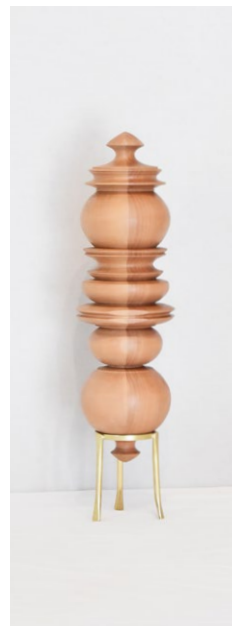

## Éclat

Bronze naturel - finition huilée

H. 28 cm L. 27 cm l. 24 cm

Signée & numéroté E.A. I / IV

Sculpture sur commande

Délai de 3 mois environ

Prix : 3 900 € ttc

## Éclat d'or

Bronze doré à la feuille

H. 36 cm L. 53 cm l. 40 cm  
Signé & numéroté 1/8

Sculpture indisponible  
(nouvelle édition en cours)

# Fantaisies

Fantaisie n°1  
H. 51,5 cm Ø 10 cm

Fantaisie n°2  
H. 44 cm Ø 11 cm

Fantaisie n°3  
H. 57 cm Ø 10 cm

## Fantaisie(s)

Bois d'alisier & socle en laiton

Signé S. L. and numéroté 1/1

Hauteur de 35 cm to 65 cm  
Diamètre de 8 cm à 12 cm

Prix : 950 € ttc / sculpture

Fantaisie n°4  
H. 51 cm Ø 11 cm

Fantaisie n°5  
H. 64,5 cm Ø 11 cm