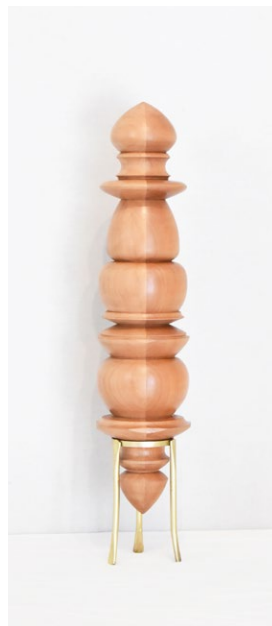

## Éclat d'or

Bronze doré à la feuille

H. 36 cm L. 53 cm l. 40 cm  
Signé & numéroté 1/8

Sculpture indisponible  
(nouvelle édition en cours)

# Fantaisies

Fantaisie n°1  
H. 51,5 cm Ø 10 cm

Fantaisie n°2  
H. 44 cm Ø 11 cm

Fantaisie n°3  
H. 57 cm Ø 10 cm

## Fantaisie(s)

Bois d'alisier & socle en laiton

Signé S. L. and numéroté 1/1

Hauteur de 35 cm to 65 cm  
Diamètre de 8 cm à 12 cm

Prix : 950 € ttc / sculpture

Fantaisie n°4  
H. 51 cm Ø 11 cm

Fantaisie n°5  
H. 64,5 cm Ø 11 cm

Fantaisie n°6  
H. 53 cm Ø 10,5 cm

Fantaisie n°7  
H. 48,5 cm Ø 10 cm

Fantaisie n°8  
H. 52,5 cm Ø 11 cm