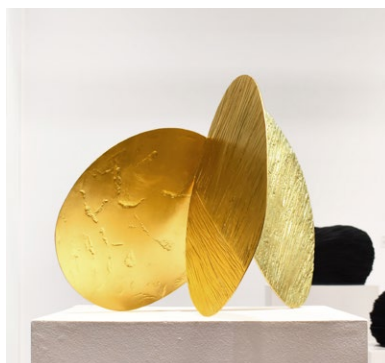

## Éclat

Bronze naturel - finition huilée

H. 28 cm L. 27 cm l. 24 cm

Signée & numéroté E.A. I / IV

Sculpture sur commande

Délai de 3 mois environ

Prix : 3 900 € ttc

## Éclat d'or

Bronze doré à la feuille

H. 36 cm L. 53 cm l. 40 cm  
Signé & numéroté 1/8

Sculpture indisponible  
(nouvelle édition en cours)

# Fantaisies

Fantaisie n°1  
H. 51,5 cm Ø 10 cm

Fantaisie n°2  
H. 44 cm Ø 11 cm

Fantaisie n°3  
H. 57 cm Ø 10 cm