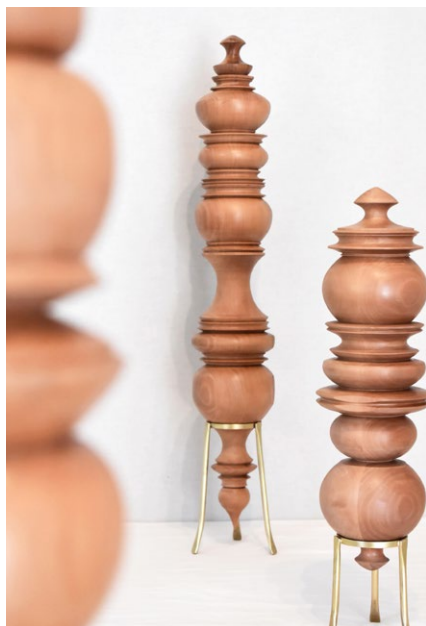

## Éclat d'or

Bronze doré à la feuille

H. 36 cm L. 53 cm l. 40 cm  
Signé & numéroté 1/8

Sculpture indisponible  
(nouvelle édition en cours)

# Fantaisies

Fantaisie n°1  
H. 51,5 cm Ø 10 cm

Fantaisie n°2  
H. 44 cm Ø 11 cm

Fantaisie n°3  
H. 57 cm Ø 10 cm

## Fantaisie(s)

Bois d'alisier & socle en laiton

Signé S. L. and numéroté 1/1

Hauteur de 35 cm to 65 cm  
Diamètre de 8 cm à 12 cm

Prix : 950 € ttc / sculpture

Fantaisie n°4  
H. 51 cm Ø 11 cm

Fantaisie n°5  
H. 64,5 cm Ø 11 cm