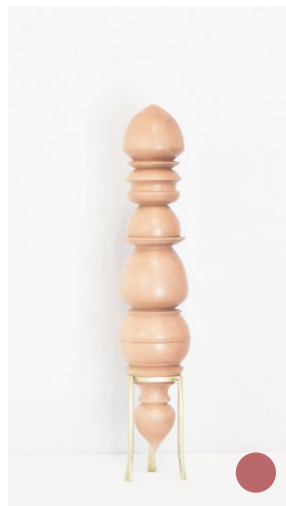

## Éclat d'or

Bronze doré à la feuille

H. 36 cm L. 53 cm l. 40 cm  
Signé & numéroté 1/8

Sculpture indisponible  
(nouvelle édition en cours)

# Fantaisies

Fantaisie n°1  
H. 51,5 cm Ø 10 cm

Fantaisie n°2  
H. 44 cm Ø 11 cm

Fantaisie n°3  
H. 57 cm Ø 10 cm

## Fantaisie(s)

Bois d'alisier & socle en laiton

Signé S. L. and numéroté 1/1

Hauteur de 35 cm to 65 cm  
Diamètre de 8 cm à 12 cm

Prix : 950 € ttc / sculpture

Fantaisie n°4  
H. 51 cm Ø 11 cm

Fantaisie n°5  
H. 64,5 cm Ø 11 cm

Fantaisie n°6  
H. 53 cm Ø 10,5 cm

Fantaisie n°7  
H. 48,5 cm Ø 10 cm

Fantaisie n°8  
H. 52,5 cm Ø 11 cm