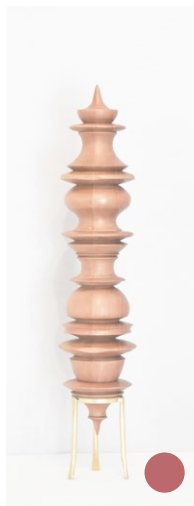

## Éclat d'or

Bronze doré à la feuille

H. 36 cm L. 53 cm l. 40 cm  
Signé & numéroté 1/8

Sculpture indisponible  
(nouvelle édition en cours)

# Fantaisies

Fantaisie n°1  
H. 51,5 cm Ø 10 cm

Fantaisie n°2  
H. 44 cm Ø 11 cm

Fantaisie n°3  
H. 57 cm Ø 10 cm

## Fantaisie(s)

Bois d'alisier & socle en laiton

Signé S. L. and numéroté 1/1

Hauteur de 35 cm to 65 cm  
Diamètre de 8 cm à 12 cm

Prix : 950 € ttc / sculpture

Fantaisie n°4  
H. 51 cm Ø 11 cm

Fantaisie n°5  
H. 64,5 cm Ø 11 cm

Fantaisie n°6  
H. 53 cm Ø 10,5 cm

Fantaisie n°7  
H. 48,5 cm Ø 10 cm

Fantaisie n°8  
H. 52,5 cm Ø 11 cm