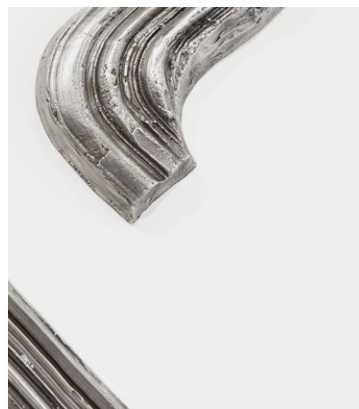

## Acute

Bas relief - Fixation murale  
Fonte d'aluminium

L. 44 cm l. 11 cm Ep. 5 cm  
Signée & numérotée 1/8

Sculpture disponible

Prix : 1 300 € ttc

## Breve

Bas relief - Fixation murale  
Fonte d'aluminium

L. 43 cm l. 24 cm Ep. 4 cm  
Signée & numérotée 1/8

Sculpture disponible

Prix : 1 400 € ttc