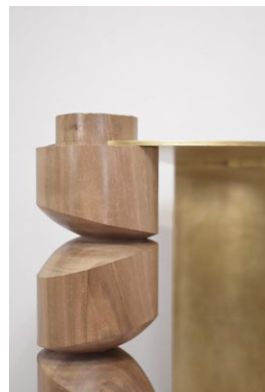

Design

Sculpture - table Collision n°1

Laiton patiné verni & bois de noyer

H. 45 cm (48 cm) L. 42 cm Pr. 35 cm
Signée & numérotée 4/8

Réalisé sur commande
Délai d'environ 3 mois

Prix : 4 200 € ttc