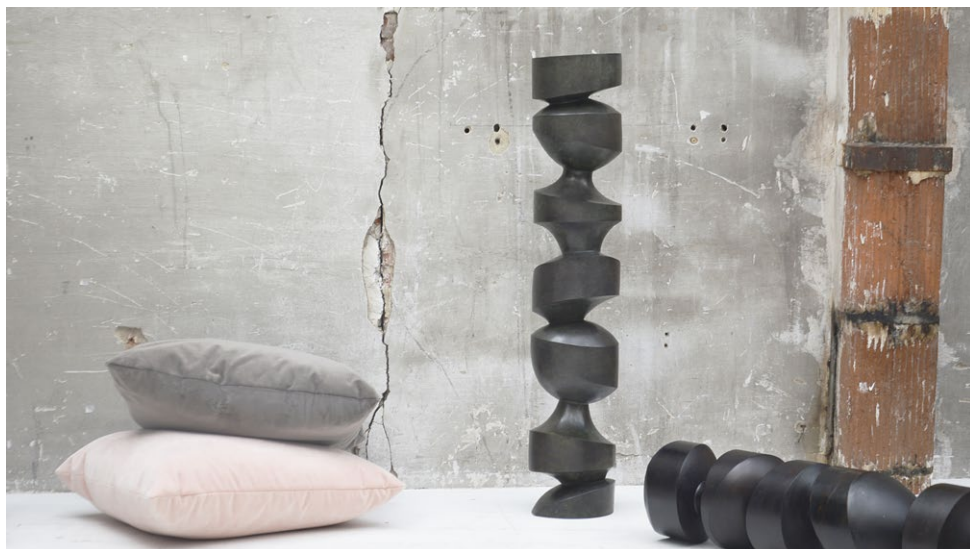

## Dérision

Bronze patiné ou bois massif.

H. 93 cm Ø 18 cm

Signée & numérotée 5/8

Sculpture réalisée sur commande

Délai d'environ 3 mois

Prix : bois massif à partir de 5 400 €  
bronze : 12 800 € ttc